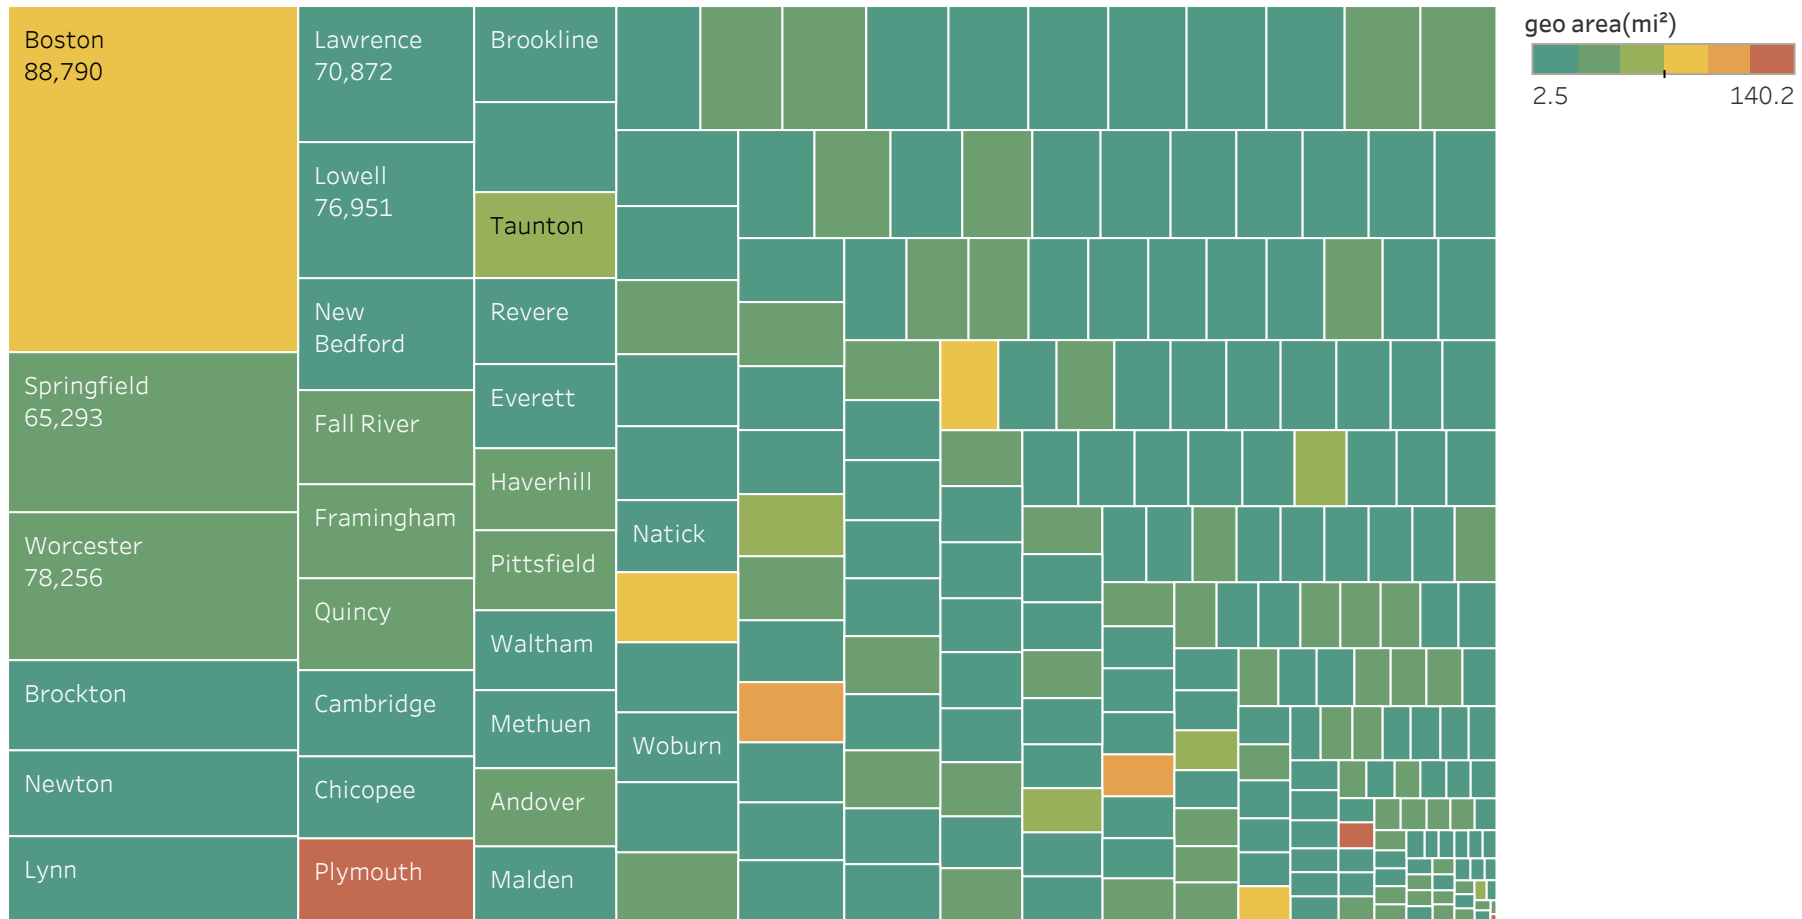

工作表 1

DISTRICT 与 Average Salary 总计. 颜色显示 geo area(mi²) 总计。大小显示 FTE Count 总计。标记按 DISTRICT 与 Average Salary 总计进行标记。